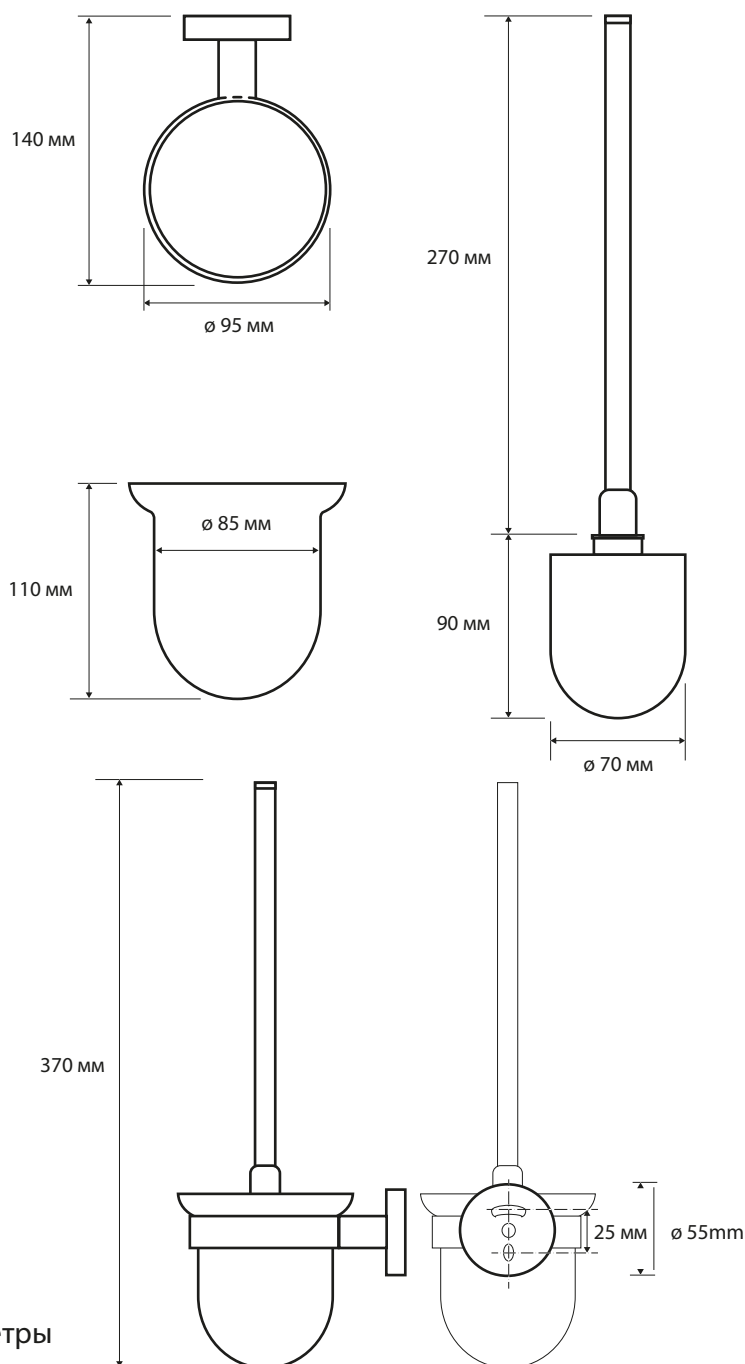

WC štětka miska sklo
Ёршик X-ROUND настенный,
стекло матовое с держателем, хром

Parametry / Features / Eigenschaften / Параметры

šířka / width / Breite / Ширина:	95 mm / мм
výška / height / Höhe / Высота:	360 mm / мм
hloubka / depth / Tiefe / Глубина:	140 mm / мм
materiál / material / Material / Материал:	mosaz, sklo / brass, glass / Messing, Glas chrom / Латунь, Стекло
povrch. úprava / finish / Oberfläche / Поверхность:	chrome / Chrom / Глянцевый хром
kartáč / brush / Bürste / ёршик:	bílá / white / weiß / белый

Náhradní kartáč bílý NDX307 / Náhradní kartáč černý NDX308 / Сменная щетка белая NDX307 / Сменная щетка черная NDX308
 Náhradní kartáč bílý s rukojetí NDX309 / Náhradní kartáč černý s rukojetí NDX301 / Запасная щетка белая с ручкой NDX309 /
 Запасная щетка черная с ручкой NDX301
 Náhradní miska pro štětku / mléčné sklo NDX310 / Запасная стеклянная чаша / цвет молочный, матовый NDX310