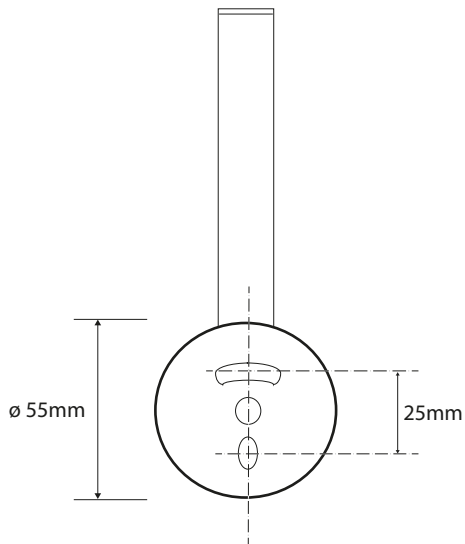

**Držák toaletního papíru rez.**  
**Spare paper holder**  
**Reservepapierrollenhalter**

**Parametry / Features / Eigenschaften**

šířka / width / Breite:	55mm
výška / height / Höhe:	165mm
hloubka / depth / Tiefe:	65mm
materiál / material / Material:	mosaz / brass / Messing
povrch. úprava / finish / Oberfläche:	chrom / chrome / Chrom