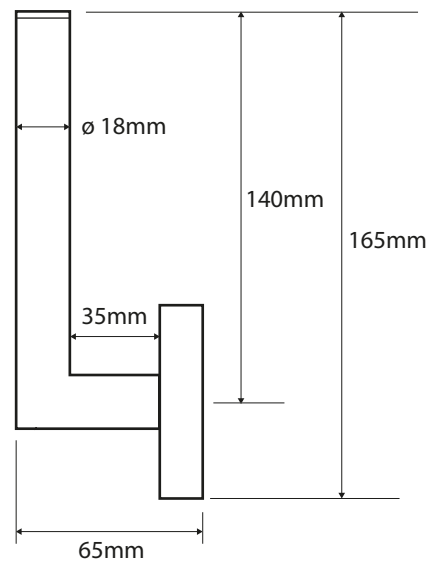

**Držák toaletního papíru rez.**  
**Spare paper holder**  
**Reservepapierrollenhalter**

**Parametry / Features / Eigenschaften**

šířka / width / Breite:	55mm
výška / height / Höhe:	165mm
hloubka / depth / Tiefe:	65mm
materiál / material / Material:	mosaz / brass / Messing
povrch. úprava / finish / Oberfläche:	chrom / chrome / Chrom